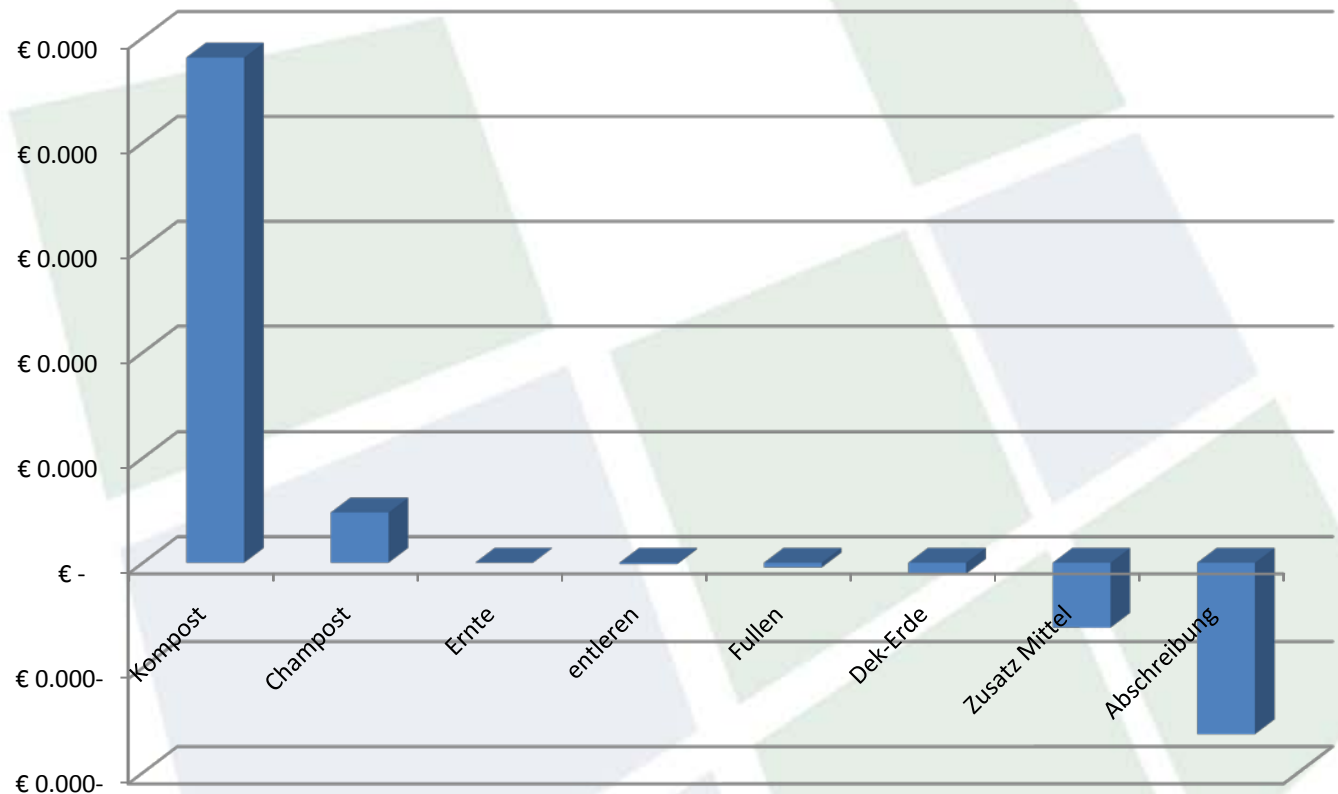

Kosten Differenz

Composting facilities

Mushroom farms

Equipment

Services